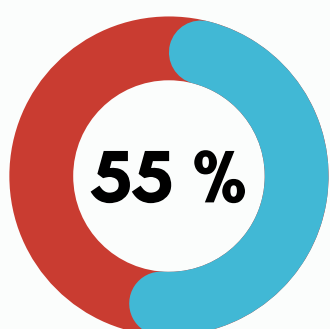

Semaine européenne du Sport

Les chiffres clés à Mayotte

Une pratique sportive moins répandue qu'au niveau national

dès 15 ans ou plus déclarent pratiquer une activité physique ou sportive régulière

Un taux de licences annuelles inférieur au niveau national

25 710

Licences sportives délivrées à Mayotte par 380 clubs en 2022

86

Licences sportives pour 1000 habitants contre **157** en France

Mayotte est la région où le taux de licence est le plus faibles de France