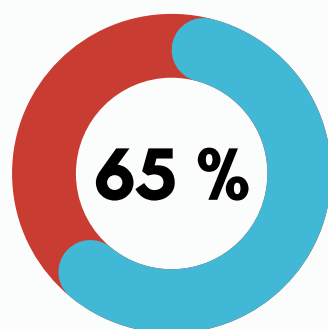

Semaine européenne du Sport

Les chiffres clés à Mayotte

Une pratique sportive moins répandue qu'au niveau national

dès 15 ans ou plus déclarent pratiquer une activité physique ou sportive régulière

Un taux de licences annuelles inférieur au niveau national

25 710

Licences sportives délivrées à Mayotte par 380 clubs en 2022

86

Licences sportives pour 1000 habitants contre **157** en France

Mayotte est la région où le taux de licence est le plus faibles de France